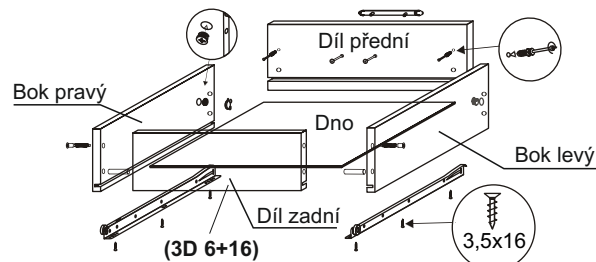

Komoda AURA 2

MONTÁŽNÍ NÁVOD

BOK pravý	-----	83,5 x 35,8	=1ks
BOK levý	-----	83,5 x 35,8	=1ks
PLÁT horní	-----	120 x 36	=1ks
DNO spodní	-----	116,4 x 33,7	=1ks
PŘEDKY	-----	39,5 x 19,2	=4ks
DVEŘE pravé	-----	78 x 37,7	=1ks
DVEŘE levé	-----	78 x 37,7	=1ks
POLICE	-----	37,3 x 33	=2ks
PŘÍČKA pravá	-----	76,7 x 33,7	=1ks
PŘÍČKA levá	-----	76,7 x 33,7	=1ks
ZÁDA sololak	-----	79,3 x 39,8	=1ks
ZÁDA sololak	-----	79,3 x 39,4	=2ks
ZÁSUVKY BOK pravý	-----	30 x 10	=4ks
ZÁSUVKY BOK levý	-----	30 x 10	=4ks
ZÁSUVKY zadek	-----	31,4 x 10	=4ks
		/33,1x8,6	=4ks 3D
ZÁSUVKY dno	-----	32,4 x 29,2	=4ks
		34,1x30,5	=4ks 3D

TYPL	-----	34ks
KONFIRMÁT	-----	12ks
ŠROUB EXCENTRU	-----	20ks
MATICE EXCENTRU	-----	20ks
VRUT 3,5x16	-----	48ks /20ks 3D
VRUT 3x16	-----	10ks /26ks 3D
HŘEBÍKY	-----	56ks /76ks 3D
ÚCHYTKA rozteč 16cm	----	6ks
ŠROUB metrický M-4x45	---	12ks
KLUZÁK	-----	5ks
NOSIČ	-----	8ks
POJEZD 30cm	-----	4ks /4ks 3D
KLIČKA IMBUS	-----	1ks
PANT vložený	-----	4ks
PATKA vložená	-----	4ks
ČALOUNICKÁ podložka	-----	4ks 3D
EUROŠROUB 6,3x16	-----	16ks 3D