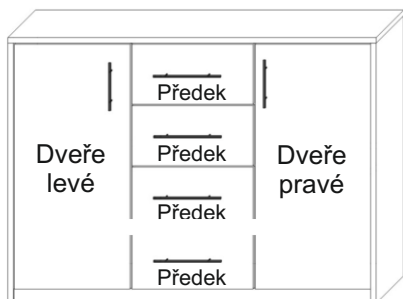

Komoda AURA 2

MONTÁŽNÍ NÁVOD

BOK pravý	-----	83,5 x 35,8	=1ks
BOK levý	-----	83,5 x 35,8	=1ks
PLÁT horní	-----	120 x 36	=1ks
DNO spodní	-----	116,4 x 33,7	=1ks
PŘEDKY	-----	39,5 x 19,2	=4ks
DVEŘE pravé	-----	78 x 37,7	=1ks
DVEŘE levé	-----	78 x 37,7	=1ks
POLICE	-----	37,3 x 33	=2ks
PŘÍČKA pravá	-----	76,7 x 33,7	=1ks
PŘÍČKA levá	-----	76,7 x 33,7	=1ks
ZÁDA sololak	-----	79,3 x 39,8	=1ks
ZÁDA sololak	-----	79,3 x 39,4	=2ks
ZÁSUVKY BOK pravý	-----	30 x 10	=4ks
ZÁSUVKY BOK levý	-----	30 x 10	=4ks
ZÁSUVKY zadek	-----	31,4 x 10	=4ks
		/33,1x8,6	=4ks 3D
ZÁSUVKY dno	-----	32,4 x 29,2	=4ks
		34,1x30,5	=4ks 3D

TYPL	-----	34ks
KONFIRMÁT	-----	12ks
ŠROUB EXCENTRU	-----	20ks
MATICE EXCENTRU	-----	20ks
VRUT 3,5x16	-----	48ks /20ks 3D
VRUT 3x16	-----	10ks /26ks 3D
HŘEBÍKY	-----	56ks /76ks 3D
ÚCHYTKA rozteč 16cm	----	6ks
ŠROUB metrický M-4x45	---	12ks
KLUZÁK	-----	5ks
NOSIČ	-----	8ks
POJEZD 30cm	-----	4ks /4ks 3D
KLIČKA IMBUS	-----	1ks
PANT vložený	-----	4ks
PATKA vložená	-----	4ks
ČALOUNICKÁ podložka	-----	4ks 3D
EUROŠROUB 6,3x16	-----	16ks 3D