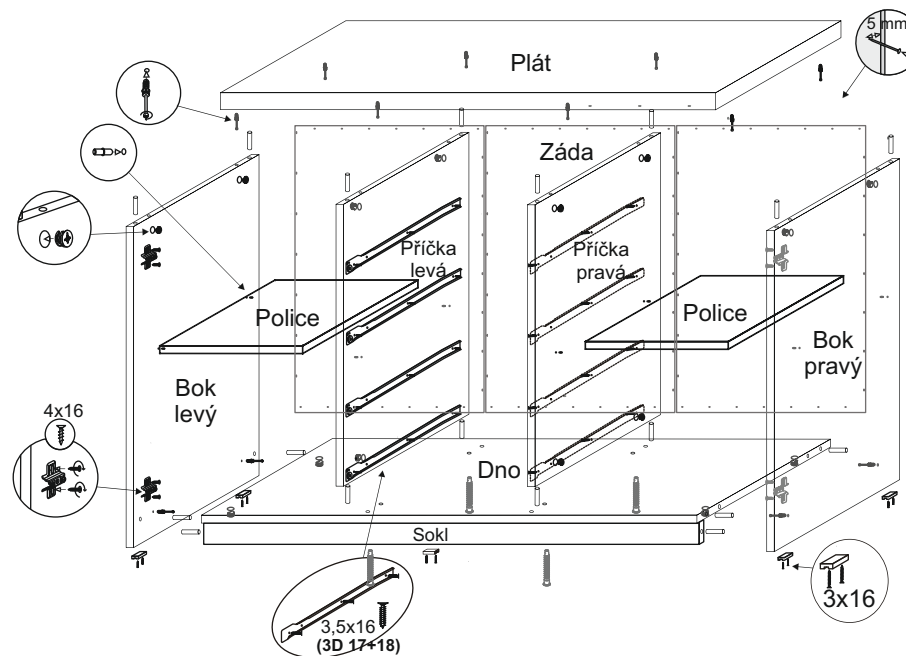

Komoda AURA 2

MONTÁŽNÍ NÁVOD

BOK pravý	-----	83,5 x 35,8	=1ks
BOK levý	-----	83,5 x 35,8	=1ks
PLÁT horní	-----	120 x 36	=1ks
DNO spodní	-----	116,4 x 33,7	=1ks
PŘEDKY	-----	39,5 x 19,2	=4ks
DVEŘE pravé	-----	78 x 37,7	=1ks
DVEŘE levé	-----	78 x 37,7	=1ks
POLICE	-----	37,3 x 33	=2ks
PŘÍČKA pravá	-----	76,7 x 33,7	=1ks
PŘÍČKA levá	-----	76,7 x 33,7	=1ks
ZÁDA sololak	-----	79,3 x 39,8	=1ks
ZÁDA sololak	-----	79,3 x 39,4	=2ks
ZÁSUVKY BOK pravý	-----	30 x 10	=4ks
ZÁSUVKY BOK levý	-----	30 x 10	=4ks
ZÁSUVKY zadek	-----	31,4 x 10	=4ks
		/33,1x8,6	=4ks 3D
ZÁSUVKY dno	-----	32,4 x 29,2	=4ks
		34,1x30,5	=4ks 3D

TYPL	-----	34ks
KONFIRMÁT	-----	12ks
ŠROUB EXCENTRU	-----	20ks
MATICE EXCENTRU	-----	20ks
VRUT 3,5x16	-----	48ks /20ks 3D
VRUT 3x16	-----	10ks /26ks 3D
HŘEBÍKY	-----	56ks /76ks 3D
ÚCHYTKA rozteč 16cm	----	6ks
ŠROUB metrický M-4x45	---	12ks
KLUZÁK	-----	5ks
NOSIČ	-----	8ks
POJEZD 30cm	-----	4ks /4ks 3D
KLIČKA IMBUS	-----	1ks
PANT vložený	-----	4ks
PATKA vložená	-----	4ks
ČALOUNICKÁ podložka	-----	4ks 3D
EUROŠROUB 6,3x16	-----	16ks 3D