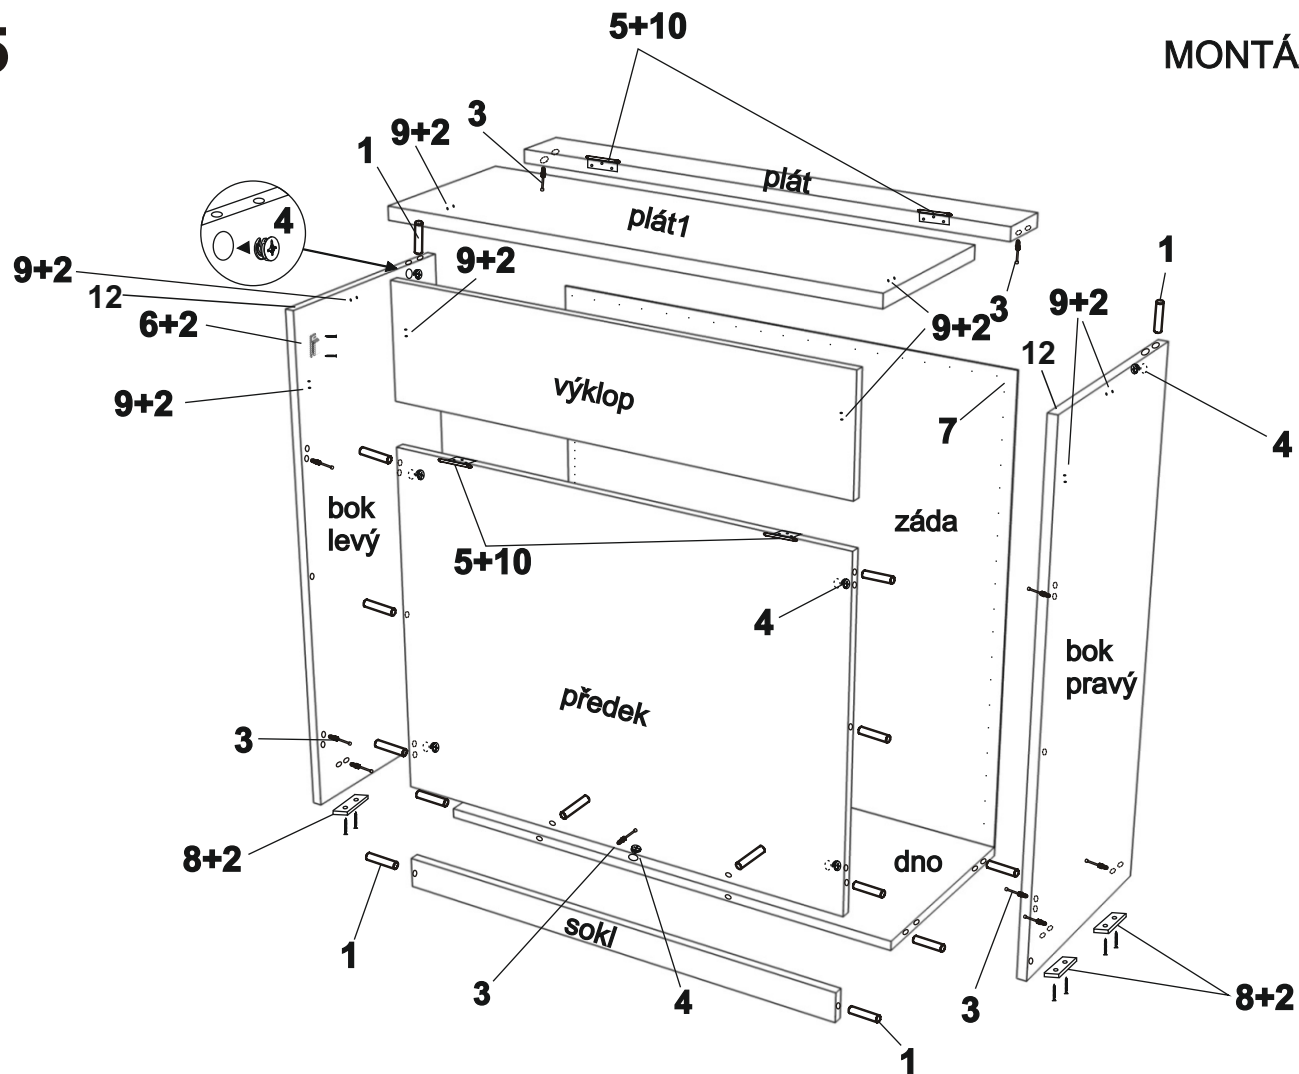

# PEŘINÁČ NEDO 85

## MONTÁŽNÍ NÁVOD

TYPL-----16ks  
 ŠROUB EXENTRU---11ks  
 MATICE EXENTRU---11ks  
 KRYTKA EXENTRU---6ks  
 PANT-----4ks  
 MAGNET-----2ks  
 KLUZÁK hnědý-----4ks  
 VRUT 3 x 16 -----32ks  
 VRUT 3,5 x 16 -----24ks  
 VÝKLOPNÉ NŮŽKY---4ks  
 HŘEBÍKY-----70ks  
 NALEP. ČOČKA-----2ks

BOK LEVÝ-----98,2 x 41,8 1ks  
 BOK PRAVÝ----98,2 x 41,8 1ks  
 DNO-----81,6 x 39,7 1ks  
 PLÁT-----85,3 x 31,5 1ks  
 PLÁT 1 -----85,3 x 100 1ks  
 PŘEDEK-----81,7 x 67,0 1ks  
 SOKL-----81,7 x 60,0 1ks  
 VÝKLOP-----81,3 x 22,0 1ks  
 ZÁDA AKULIT-----84x93 1ks