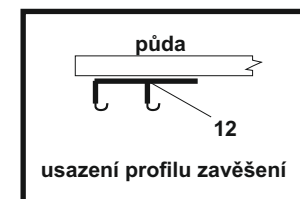

skříň MIA XXL

BOK pravý----- 210x57,8 =1ks
 BOK levý ----- 210x57,8 =1ks
 DNO horní ----- 266,4x55,4 =1ks
 DNO spodní-----266,4x55,2=1ks
 DVEŘE pravé----- 196,9x90=1ks
 DVEŘE levé ----- 196,9x90=1ks
 DVEŘE prostřední---- 196,9x90=1ks
 PŘÍČKA stojatá-----201,9x48,5=2ks
 LÍMEC-----262,8x8=1ks

POLICE-----87,6x48=8ks
 SOKL-----266,4x4,5=1ks
 ZÁDA sololak----- 204,5x89,5 =3ks
 ŠATNÍ tyč-----87cm=2ks

VYROBIL

PODPIS TISKACÍM

MONTÁŽNÍ NÁVOD

TYPL-----24ks
 KONFIRMÁT-----16ks
 PROFIL pro zavěšení-----1ks
 PROFIL vodící spodní-----2ks
 JEZDEC horní-----6ks
 JEZDEC spodní vodící-----6ks
 DORAZ dveří+vruty -----2ks
 VRUT 3,5x16-----16ks
 VRUT 4x16 kulata hlava-----63ks
 VRUT 3x16-----8ks
 VRUT EURO 4x14-----6ks
 VRUT imbus -----4ks
 ŠROUB M4x12 úchytkový----8ks
 HŘEBÍKY----- 170ks
 NOSIČ-----32ks
 VYNGL-----2ks
 ÚCHYTKA zápusťná-----4ks
 LEPIDLO-----1ks
 KLUZÁK černý----- 8ks
 KLIČKA IMBUS-----1ks
 KLUZÁK hnědý ----- 4ks
 KRYTKA konf.----- 8ks
 PODPĚRA šatní tyče-----4ks