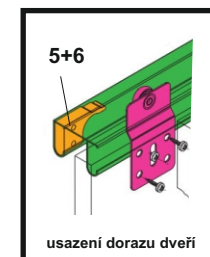

skříň MIA XXL

BOK pravý----- 210x57,8 =1ks
 BOK levý ----- 210x57,8 =1ks
 DNO horní ----- 266,4x55,4 =1ks
 DNO spodní-----266,4x55,2=1ks
 DVEŘE pravé----- 196,9x90=1ks
 DVEŘE levé ----- 196,9x90=1ks
 DVEŘE prostřední---- 196,9x90=1ks
 PŘÍČKA stojatá-----201,9x48,5=2ks
 LÍMEC-----262,8x8=1ks

POLICE-----87,6x48=8ks
 SOKL-----266,4x4,5=1ks
 ZÁDA sololak----- 204,5x89,5 =3ks
 ŠATNÍ tyč-----87cm=2ks

VYROBIL

PODPIS TISKACÍM

MONTÁŽNÍ NÁVOD

TYPL-----24ks
 KONFIRMÁT-----16ks
 PROFIL pro zavěšení-----1ks
 PROFIL vodící spodní-----2ks
 JEZDEC horní-----6ks
 JEZDEC spodní vodící-----6ks
 DORAZ dveří+vruty -----2ks
 VRUT 3,5x16-----16ks
 VRUT 4x16 kulata hlava-----63ks
 VRUT 3x16-----8ks
 VRUT EURO 4x14-----6ks
 VRUT imbus -----4ks
 ŠROUB M4x12 úchytkový----8ks
 HŘEBÍKY----- 170ks
 NOSIČ-----32ks
 VYNGL-----2ks
 ÚCHYTKA zápusťná-----4ks
 LEPIDLO-----1ks
 KLUZÁK černý----- 8ks
 KLIČKA IMBUS-----1ks
 KLUZÁK hnědý ----- 4ks
 KRYTKA konf.----- 8ks
 PODPĚRA šatní tyče-----4ks