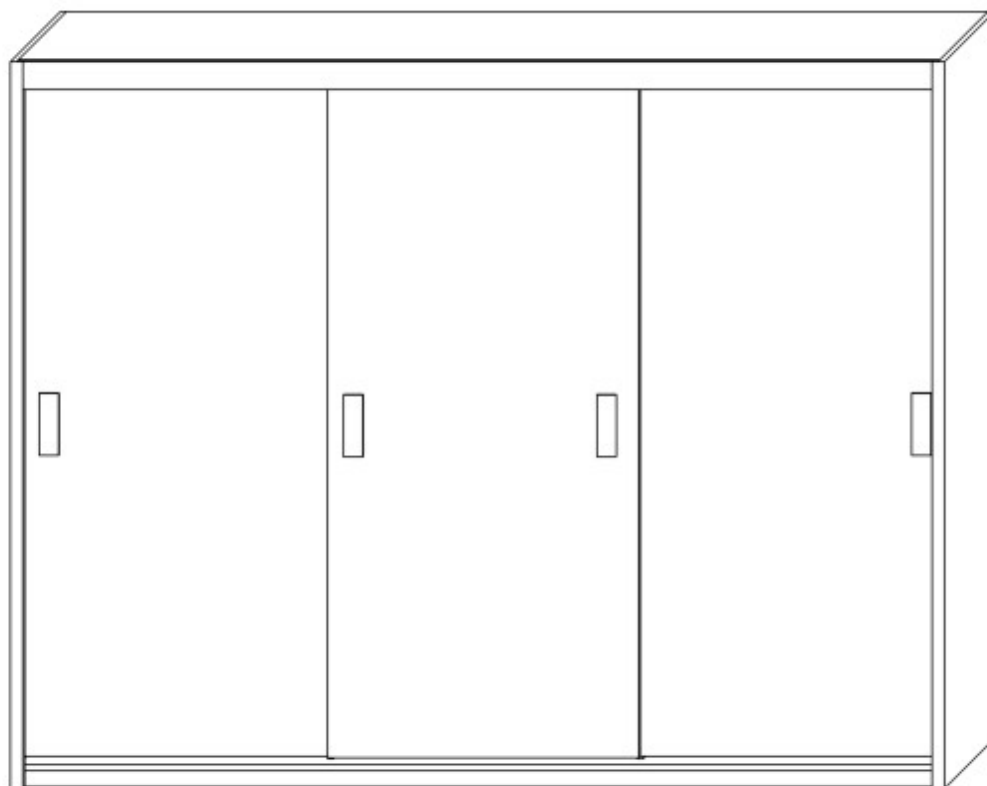

skříň MIA XXL

BOK pravý----- 210x57,8 =1ks
 BOK levý ----- 210x57,8 =1ks
 DNO horní ----- 266,4x55,4 =1ks
 DNO spodní-----266,4x55,2=1ks
 DVEŘE pravé----- 196,9x90=1ks
 DVEŘE levé ----- 196,9x90=1ks
 DVEŘE prostřední---- 196,9x90=1ks
 PŘÍČKA stojatá-----201,9x48,5=2ks
 LÍMEC-----262,8x8=1ks

POLICE-----87,6x48=8ks
 SOKL-----266,4x4,5=1ks
 ZÁDA sololak----- 204,5x89,5 =3ks
 ŠATNÍ tyč-----87cm=2ks

VYROBIL

PODPIS TISKACÍM

MONTÁŽNÍ NÁVOD

TYPL-----24ks
 KONFIRMÁT-----16ks
 PROFIL pro zavěšení-----1ks
 PROFIL vodící spodní-----2ks
 JEZDEC horní-----6ks
 JEZDEC spodní vodící-----6ks
 DORAZ dveří+vruty -----2ks
 VRUT 3,5x16-----16ks
 VRUT 4x16 kulata hlava-----63ks
 VRUT 3x16-----8ks
 VRUT EURO 4x14-----6ks
 VRUT imbus -----4ks
 ŠROUB M4x12 úchytkový----8ks
 HŘEBÍKY----- 170ks
 NOSIČ-----32ks
 VYNGL-----2ks
 ÚCHYTKA zápusťná-----4ks
 LEPIDLO-----1ks
 KLUZÁK černý----- 8ks
 KLIČKA IMBUS-----1ks
 KLUZÁK hnědý ----- 4ks
 KRYTKA konf.----- 8ks
 PODPĚRA šatní tyče-----4ks