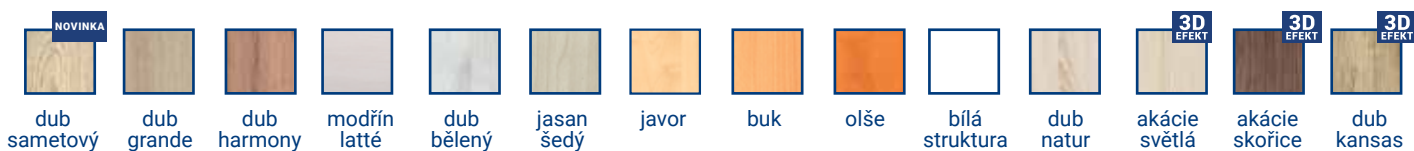

*produkty zobrazeny v dekoru buk

SNADNÉ NASTAVENÍ
 VE 3 SMĚRECH

SÍLA MATERIÁLU
 18 A 25 MM

ABS
 HRANY

ÚLOŽNÝ
 PROSTOR

komoda

AIDA L

š160 v86 h40 cm