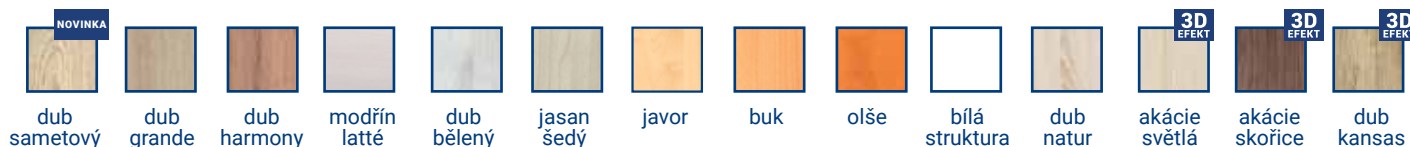

tl. 25 mm

*produkty zobrazeny v dekoru dub natur

OBLÍBENÝ PRODUKT

SÍLA MATERIÁLU
18 A 25 MM

ZVÝŠENÁ
LEHACÍ PLOCHA

ABS
HRANY

ÚLOŽNÝ
PROSTOR

JEDNOLŮŽKA