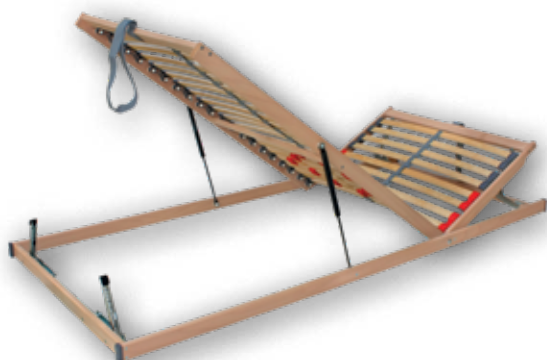

lamelový rošt s polohováním hlava a nohy **PRIMAFLEX HN**

- 28lamelový
- 5 výztuh v bederní části
- středový stabilizační popruh
- šířka 80 / 90 cm

s písty, výklopný od nohou, s polohováním hlava a nohy **PRIMAFLEX HN P**