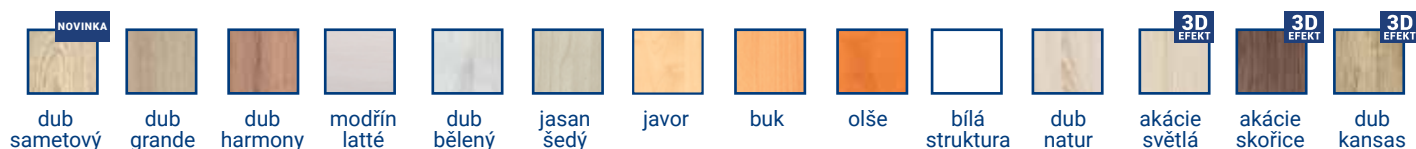

*produkty zobrazeny v dekoru akácie světlá + bílá struktura
Umožní Vám libovolně poskládat sestavy na základě Vašich požadavků a možností.
Varianty sestav najdete nejen pro Vaši domácnost, ale i pro školská, zdravotnická zařízení a kanceláře.

**POSKLÁDEJTE SI SESTAVU
DLE VAŠICH POŽADAVKŮ**

VHODNÉ
PRO ŠANONY

SÍLA MATERIÁLU
18 MM

POLOHOVATELNÉ
POLICE

ABS
HRANY