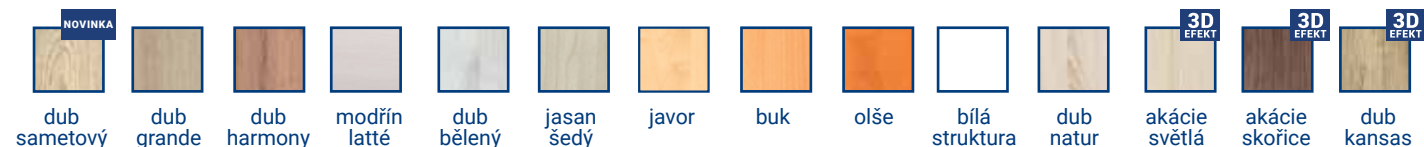

PD
h60

PŘEDSÍNĚ

*produkty zobrazeny v kombinaci dekorů akácie skořice a akácie světlá

předsíňová stěna
KAMILA
š160 v200 h36 cm

Šatní skříň
s policí a šat. výsuvem
š55 v200 h36 cm

1

*produkty zobrazeny v dekoru buk