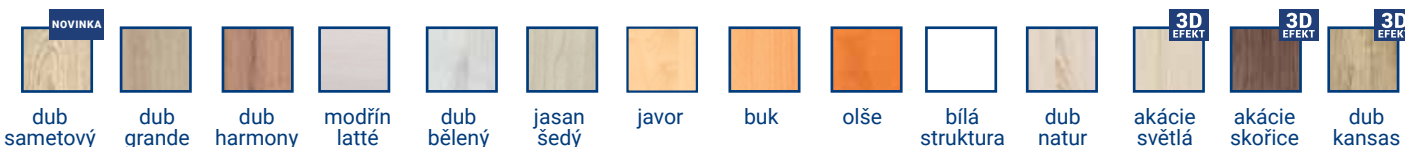

SESTAVTE SI SKŘÍŇ PODLE VLASTNÍCH PŘEDSTAV

SÍLA MATERIÁLU
18 A 25 MM

ABS HRANY

SNADNÉ NASTAVENÍ
VE 3 SMĚRECH

ÚLOŽNÝ PROSTOR

VÝŠKOVĚ STAVITELNÉ NOŽKY

- sestava skříní AIDA
1 + 4 + rám (185 cm)

- sestava skříní AIDA
1 + 2 + rám (185 cm)