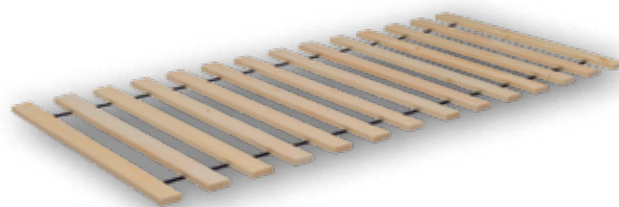

ROŠTY

- rošt laťový