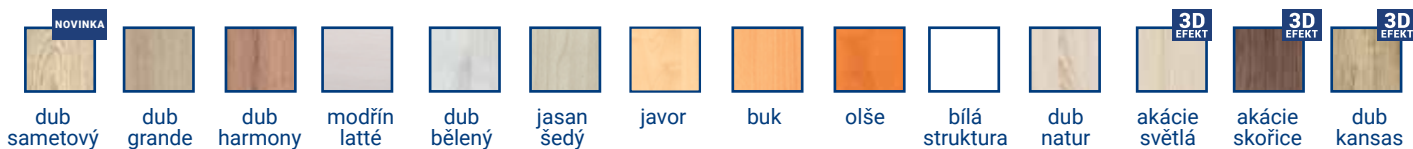

2
varianty

*produkty zobrazeny v dekoru dub bělený

ABS
HRANY

SÍLA MATERIÁLU
18 A 25 MM

KOMBINOVATELNOST
PRVKŮ A DEKORŮ

LED OSVĚTLENÍ

š59 v200 h42,5 cm

š59 v200 h42,5 cm