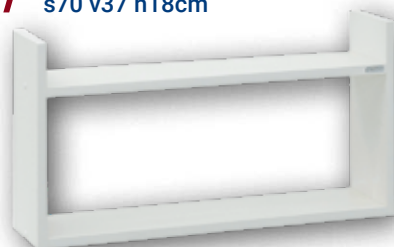

*produkt zobrazen v dekoru olše

ABS
HRANY

SÍLA MATERIÁLU
18 MM

BYTOVÉ DOPLŇKY

policová skříň
PLUS
velká / š60 v175 h24 cm

*produkt zobrazen v dekoru bílá struktura

závěsná polička
IVA
š70 v37 h18cm

*produkt zobrazen v dekoru bílá struktura