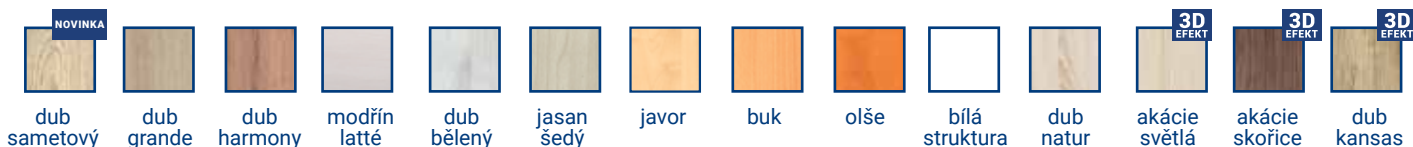

3D PANTY S TLUMENÍM