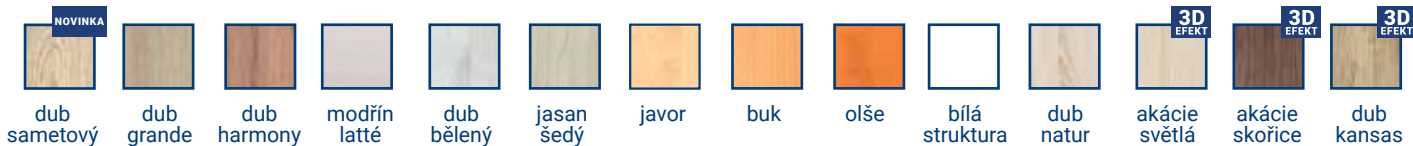

*produkt zobrazen v dekoru olše

ABS
HRANY

SÍLA MATERIÁLU
18 MM

BYTOVÉ DOPLŇKY

policová skříň
PLUS
velká / š60 v175 h24 cm

*produkt zobrazen v dekoru bílá struktura

závěsná polička
IVA
š70 v37 h18cm

*produkt zobrazen v dekoru bílá struktura