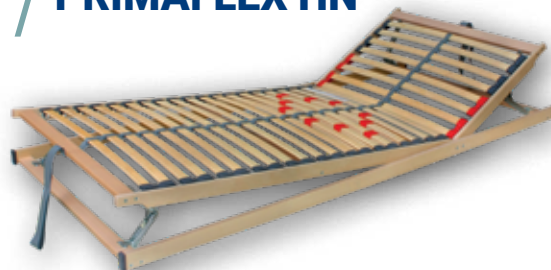

lamelový rošt s polohováním hlava a nohy **PRIMAFLEX HN**

- 28lamelový
- 5 výztuh v bederní části
- středový stabilizační popruh
- šířka 80 / 90 cm

s písty, výklopný od nohou, s polohováním hlava a nohy **PRIMAFLEX HN P**