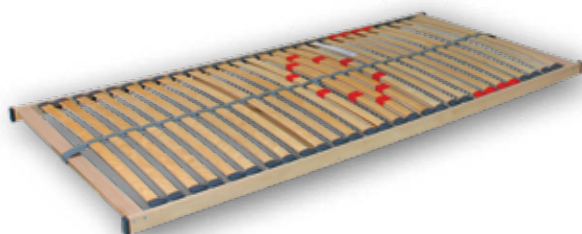

lamelový rošt, pevný **PRIMAFLEX**

- 28lamelový
- 5 výztuh v bederní části
- středový stabilizační popruh
- šířka 80 / 90 / 120 / 140 cm