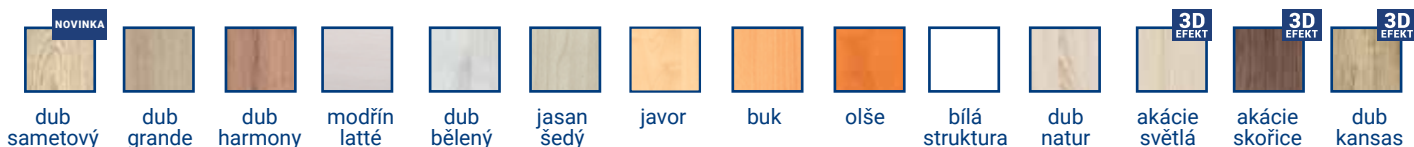

*produkty zobrazeny v dekoru dub natur

SÍLA MATERIÁLU
18 MM

ABS
HRANY

ÚLOŽNÝ
PROSTOR