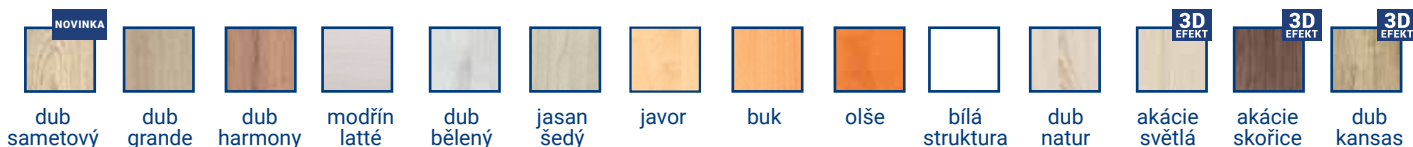

Zrcadlo na krajní dveře
na skříň MERKUR

POSUVNÉ DVEŘE

*produkty zobrazeny v dekoru buk

SÍLA MATERIÁLU
18 MM

ABS
HRANY

ÚLOŽNÝ
PROSTOR

skříň

MAX