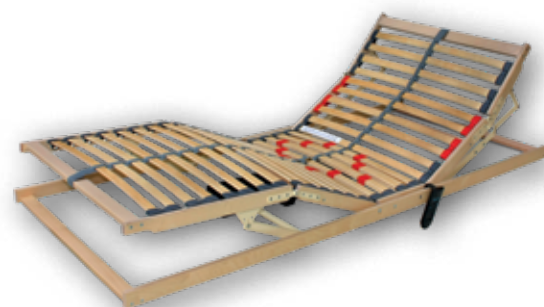

motorové polohování hlava a nohy **PRIMAFLEX MOTOR**

- 28lamelový
- 5 výztuh v bederní části
- středový stabilizační popruh
- šířka 80 / 90 cm