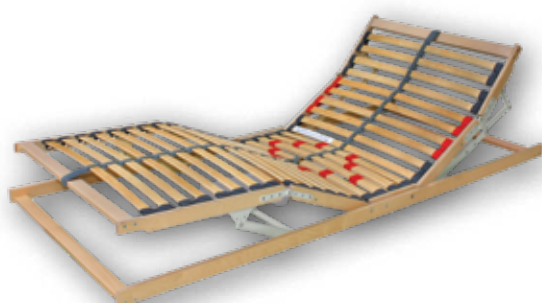

s dálkovým bezkabelovým ovládáním **PRIMAFLEX MOTOR BEZDRÁTOVÝ**

- 28lamelový
- 5 výztuh v bederní části
- středový stabilizační popruh
- šířka 80 / 90 cm