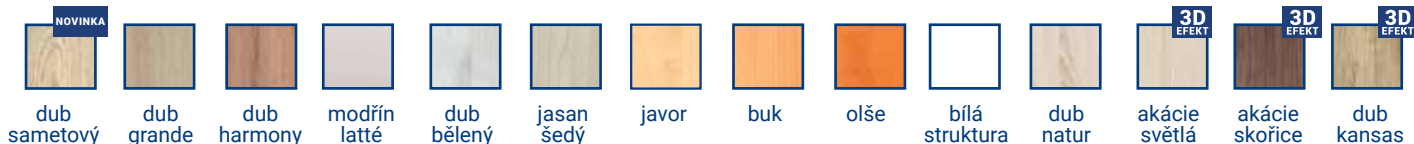

**POSTELE LZE KOMBINOVAT
SE SESTAVOU JONY**

*produkty zobrazeny v dekoru dub bělený

ABS
HRANY

SÍLA MATERIÁLU
18 MM

ZVÝŠENÁ
LEHACÍ PLOCHA

ÚLOŽNÝ
PROSTOR

dub sametový

dub grande