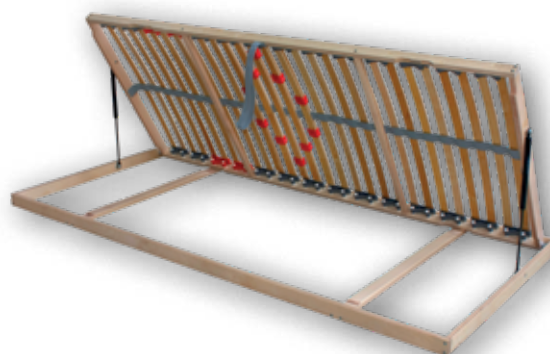

lamelový rošt s polohováním hlava a nohy **PRIMAFLEX HN**

- 28lamelový
- 5 výztuh v bederní části
- středový stabilizační popruh
- šířka 80 / 90 cm

s písty, výklopný od nohou, s polohováním hlava a nohy **PRIMAFLEX HN P**

- 28lamelový
- 5 výztuh v bederní části
- středový stabilizační popruh
- šířka 80 / 90 cm

s písty, výklopný do boku L / P **PRIMAFLEX KOMBI P**

- 28lamelový
- 5 výztuh v bederní části
- středový stabilizační popruh
- šířka 80 / 90 cm