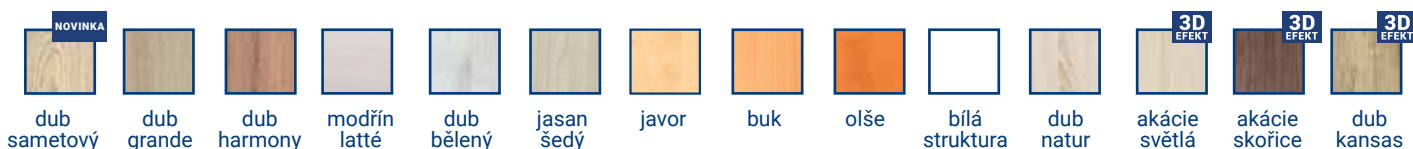

SÍLA MATERIÁLU
18 MM

ABS
HRANY

32

32
VARIANT

ÚLOŽNÝ
PROSTOR

varianty šířky: š210 | š220 | š230 | š240 | š250 | š260 | š270

NOVINKA

skříň
ONYX
š230 h60 cm