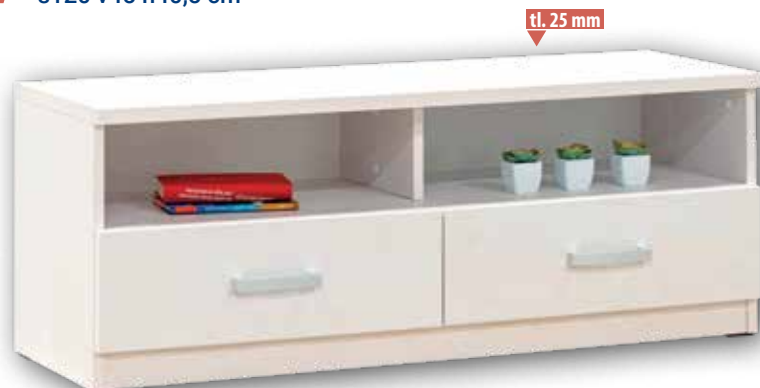

závěsná skříňka
JONY 6
š120 v50 h32,5 cm

knihovna
JONY 8
š50 v205 h40,5 cm

TV skříňka
JONY 7
š120 v45 h40,5 cm

tl. 25 mm

šatní skříň
JONY 9
š80 v205 h52,5 cm

ZÁSUVKY S PLNOVÝSUVEM

ÚCHYTKA JONY
v základním provedení