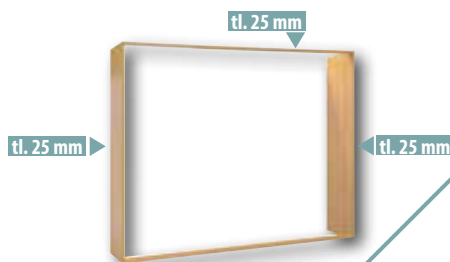

AIDA

š275 v223 h59 cm

- zásuvky s 3D skrytými plnovýsuvy s tlumením a s dotahem
- 3D klipový pant s tlumením excentricky stavitelný
- výškově stavitelné nohy uvnitř skříně
- lze osadit zrcadlem malé š35 v154 cm velké š35 v204 cm

*produkty zobrazeny v dekoru buk

orámování skříně 275 cm

- 2x bok tl. 25 mm
- 1x horní rampa tl. 25 mm
- 1x sokl tl. 18 mm