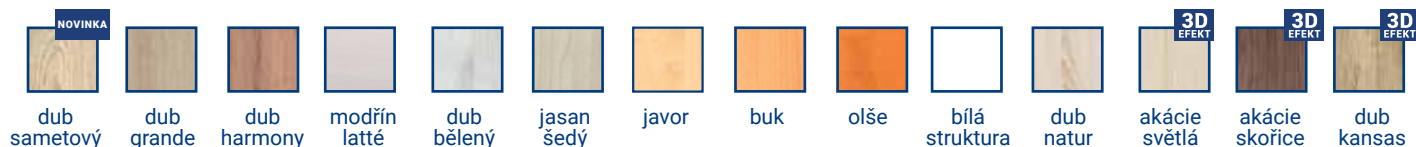

ABS
HRANY

*produkt zobrazen v dekoru dub kansas + kov

kovové
podnože

konferenční stolek

WOOD

š100 v45,6 h60 cm

- rozměr horních desek: 100x60 cm
- tloušťka horní desky: 36 mm, zdvojené lamino
- pár kovových podnoží s příčkou pro větší stabilitu
- lakované kovové podnože v černé barvě