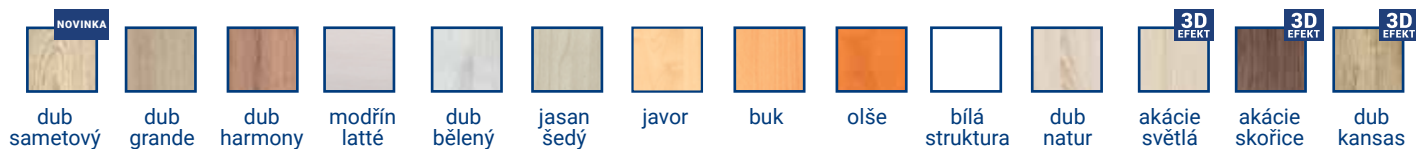

KOMBINOVATELNOST
PRVKŮ A DEKORŮ

ABS HRANY

NAKOMBINUJTE SI VLASTNÍ SESTAVU

TV panel

SMART

š125 v137 h3 cm

- s lištami z broušeného nerez, možnost výroby na míru, cena za m²

TV stolek